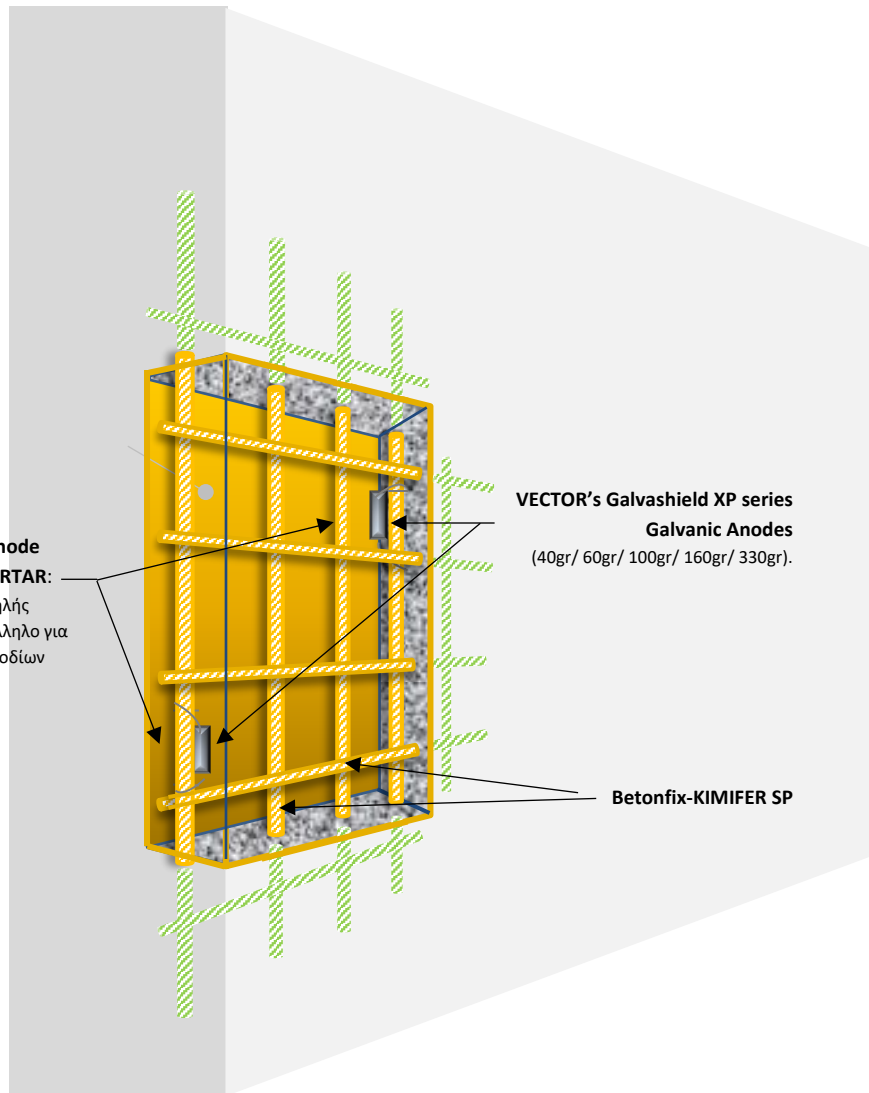

**Betonfix-RCA ή Anode series FIXING MORTAR:**  
Ειδικό κονίαμα χαμηλής  
αγωγιμότητας κατάλληλο για  
τη στερέωση των ανοδίων

**VECTOR's Galvashield XP series  
Galvanic Anodes**  
(40gr/ 60gr/ 100gr/ 160gr/ 330gr).

**Betonfix-KIMIFER SP**